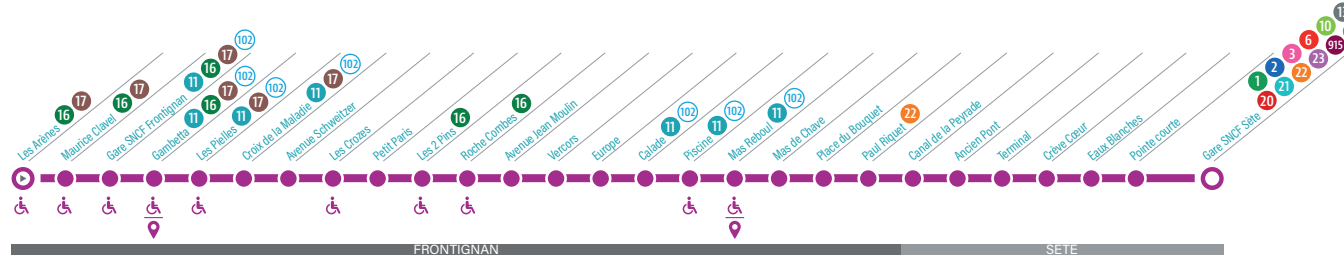

- LÉGENDE**
- Terminus
 - ▶ Sens de la ligne
 - ♿ Arrêt accessible PMR
 - 📍 Point de vente

DU LUNDI AU VENDREDI

	06:50	07:30	07:55	08:30	08:50	09:30	10:15	11:20	12:15	12:45	13:30	14:35	16:10	17:15	18:00	18:40	19:25	20:43	
Les Arènes																			
Maurice Clavel	06:10	06:51	07:31	07:56	08:31	08:51	09:31	10:16	11:21	12:16	12:46	13:31	14:36	16:11	17:16	18:01	18:41	19:26	20:44
Gare SNCF Frontignan	06:11	06:52	07:32	07:57	08:32	08:52	09:32	10:17	11:22	12:17	12:47	13:32	14:37	16:12	17:17	18:02	18:42	19:27	20:45
Gambetta	06:11	06:52	07:32	07:57	08:32	08:52	09:32	10:17	11:22	12:17	12:47	13:32	14:37	16:12	17:17	18:02	18:42	19:27	20:45
Les Pielles	06:12	06:53	07:33	07:58	08:33	08:53	09:33	10:18	11:23	12:18	12:48	13:33	14:38	16:13	17:18	18:03	18:43	19:28	20:46
Croix de la Maladie	06:13	06:54	07:34	07:59	08:34	08:54	09:34	10:19	11:24	12:19	12:49	13:34	14:39	16:14	17:19	18:04	18:44	19:29	20:47
Avenue Schweitzer	06:13	06:54	07:34	07:59	08:34	08:54	09:34	10:19	11:24	12:19	12:49	13:34	14:39	16:14	17:19	18:04	18:44	19:29	20:47
Les Crozes	06:15	06:56	07:36	08:01	08:36	08:56	09:36	10:21	11:26	12:21	12:51	13:36	14:41	16:16	17:21	18:06	18:46	19:31	20:49
Petit Paris	06:17	06:58	07:38	08:03	08:38	08:58	09:38	10:23	11:28	12:23	12:53	13:38	14:43	16:18	17:23	18:08	18:48	19:33	20:51
Les 2 Pins	06:18	06:59	07:39	08:04	08:39	08:59	09:39	10:24	11:29	12:24	12:54	13:39	14:44	16:19	17:24	18:09	18:49	19:34	20:52
Roche Combes	06:19	07:00	07:40	08:05	08:40	09:00	09:40	10:25	11:30	12:25	12:55	13:40	14:45	16:20	17:25	18:10	18:50	19:35	20:53
Avenue Jean Moulin	06:20	07:01	07:41	08:06	08:41	09:01	09:41	10:26	11:31	12:26	12:56	13:41	14:46	16:21	17:26	18:11	18:51	19:36	20:54
Vercors	06:21	07:02	07:42	08:07	08:42	09:02	09:42	10:27	11:32	12:27	12:57	13:42	14:47	16:22	17:27	18:12	18:52	19:37	20:55
Europe	06:23	07:04	07:44	08:09	08:44	09:04	09:44	10:29	11:34	12:29	12:59	13:44	14:49	16:24	17:29	18:14	18:54	19:39	20:57
Calade	06:24	07:05	07:45	08:10	08:45	09:05	09:45	10:30	11:35	12:30	13:00	13:45	14:50	16:25	17:30	18:15	18:55	19:40	20:58
Piscine	06:26	07:07	07:47	08:12	08:47	09:07	09:47	10:32	11:37	12:32	13:02	13:47	14:52	16:27	17:32	18:17	18:57	19:42	21:00
Mas Reboul	06:27	07:08	07:48	08:13	08:48	09:08	09:48	10:33	11:38	12:33	13:03	13:48	14:53	16:28	17:33	18:18	18:58	19:43	21:01
Mas de Chave	06:28	07:09	07:49	08:14	08:49	09:09	09:49	10:34	11:39	12:34	13:04	13:49	14:54	16:29	17:34	18:19	18:59	19:44	21:02
Place du Bouquet	06:30	07:11	07:51	08:16	08:51	09:11	09:51	10:36	11:41	12:36	13:06	13:51	14:56	16:31	17:36	18:21	19:01	19:46	21:04
Paul Riquet	06:35	07:16	07:56	08:21	08:56	09:16	-	-	-	-	-	-	-	-	17:41	18:26	19:06	-	-
Canal de la Peyrade	06:36	07:17	07:57	08:22	08:57	09:17	-	-	-	-	-	-	-	-	17:42	18:27	19:07	-	-
Ancien Pont	06:37	07:18	07:58	08:23	08:58	09:18	-	-	-	-	-	-	-	-	17:43	18:28	19:08	-	-
Terminal	06:37	07:18	07:58	08:23	08:58	09:18	-	-	-	-	-	-	-	-	17:43	18:28	19:08	-	-
Crève Coeur	06:39	07:20	08:00	08:25	09:00	09:20	-	-	-	-	-	-	-	-	17:45	18:30	19:10	-	-
Eaux Blanches	06:42	07:23	08:03	08:28	09:03	09:23	-	-	-	-	-	-	-	-	17:48	18:33	19:13	-	-
Pointe Courte	06:42	07:23	08:03	08:28	09:03	09:23	-	-	-	-	-	-	-	-	17:48	18:33	19:13	-	-
Gare SNCF Sète	06:46	07:27	08:07	08:32	09:07	09:27	10:07	10:52	11:57	12:52	13:22	14:07	15:12	16:47	17:52	18:37	19:17	20:02	21:20