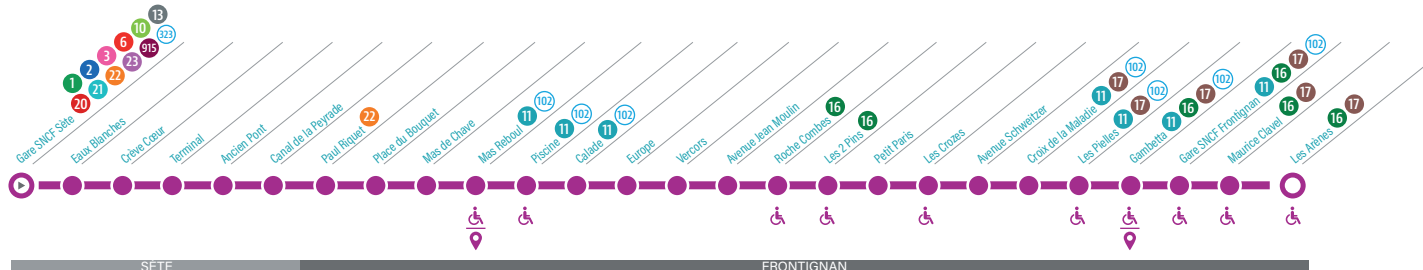

INFOS PRATIQUES

site internet www.mobilite.agglopoie.fr

@SaMobilité

04.67.53.01.01 / contact.sam@carpostal.fr

HORAIRES VALABLES À PARTIR DU 8 AVRIL JUSQU'AU 30 JUIN

12

SÈTE Gare SNCF ▶ FRONTIGNAN Les Arènes

CIRCULE DU LUNDI AU SAMEDI

Circulation les jours fériés sauf les 1^{er} janvier, 1^{er} mai et 25 décembre.

- LEGENDE**
- Terminus
 - ▶ Sens de la ligne
 - ♿ Arrêt accessible PMR
 - 📍 Point de vente

DU LUNDI AU VENDREDI