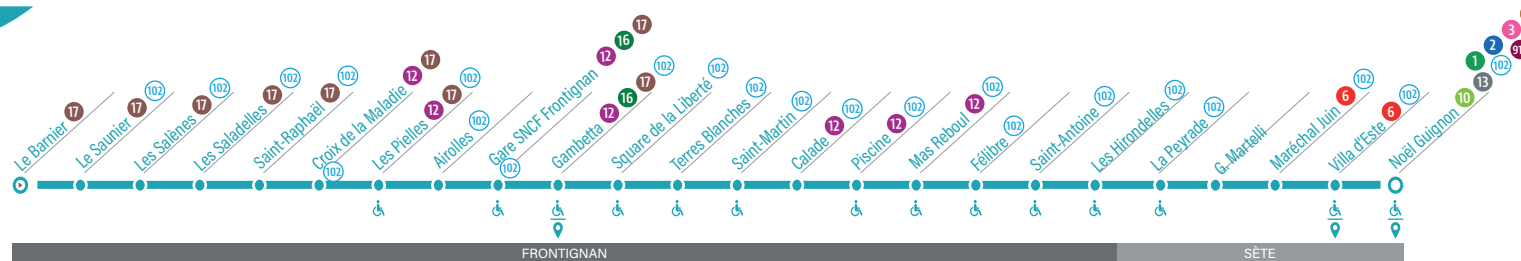

HORAIRES VALABLES À PARTIR DU 8 AVRIL JUSQU'AU 30 JUIN

11

FRONTIGNAN Le Barnier ▶ SÈTE Noël Guignon

CIRCULE DU LUNDI AU DIMANCHE

Circulation les jours fériés sauf les 1er janvier, 1er mai et 25 décembre.

1. **LÉGENDE**
2. Terminus
   - Arrêt accessible PMR
   - Sens de la ligne
   - Point de vente

DU LUNDI AU SAMEDI