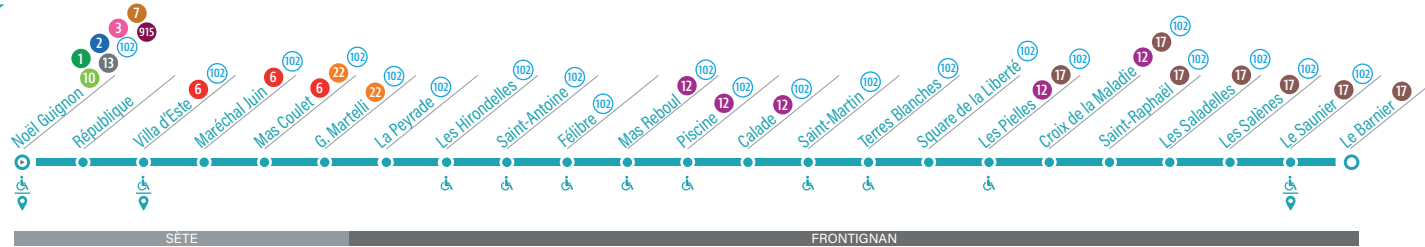

11

HORAIRES VALABLES À PARTIR DU 8 AVRIL JUSQU'AU 30 JUIN

SÈTE Noël Guignon ▶ FRONTIGNAN Le Barnier

CIRCULE DU LUNDI AU DIMANCHE

Circulation les jours fériés sauf les 1er janvier, 1er mai et 25 décembre.

1. **LÉGENDE**
2. Terminus
   - Sens de la ligne
   - ♿ Arrêt accessible PMR
   - 📍 Point de vente

DU LUNDI AU SAMEDI