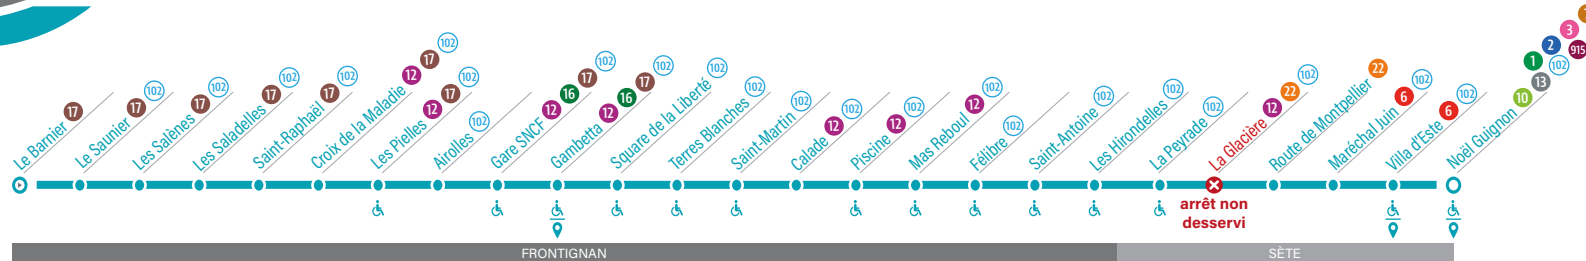

- LÉGENDE**
- Terminus
  - ▶ Sens de la ligne
  - ♿ Arrêt accessible PMR
  - 📍 Point de vente

**DU LUNDI AU SAMEDI**

circule uniquement le samedi

	06:43	07:10	07:35	08:00	08:35	09:00	09:30	10:00	10:30	11:00	11:30	12:00	12:30	13:00	13:45	14:10	14:35	15:10	15:45	16:10	16:45	17:10	17:45	18:10	18:50	19:10	19:45
Le Barnier	06:43	07:10	07:35	08:00	08:35	09:00	09:30	10:00	10:30	11:00	11:30	12:00	12:30	13:00	13:45	14:10	14:35	15:10	15:45	16:10	16:45	17:10	17:45	18:10	18:50	19:10	19:45
Le Saunier	06:44	07:11	07:36	08:01	08:36	09:01	09:31	10:01	10:31	11:01	11:31	12:01	12:31	13:01	13:46	14:11	14:36	15:11	15:46	16:11	16:46	17:11	17:46	18:11	18:51	19:11	19:46
Les Salènes	06:45	07:12	07:37	08:02	08:37	09:02	09:32	10:02	10:32	11:02	11:32	12:02	12:32	13:02	13:47	14:12	14:37	15:12	15:47	16:12	16:47	17:12	17:47	18:12	18:52	19:12	19:47
Les Saladelles	06:46	07:13	07:38	08:03	08:38	09:03	09:33	10:03	10:33	11:03	11:33	12:03	12:33	13:03	13:48	14:13	14:38	15:13	15:48	16:13	16:48	17:13	17:48	18:13	18:53	19:13	19:48
Saint-Raphaël	06:47	07:14	07:39	08:04	08:39	09:04	09:34	10:04	10:34	11:04	11:34	12:04	12:34	13:04	13:49	14:14	14:39	15:14	15:49	16:14	16:49	17:14	17:49	18:14	18:54	19:14	19:49
Croix de la Maladie	06:48	07:15	07:40	08:05	08:40	09:05	09:35	10:05	10:35	11:05	11:35	12:05	12:35	13:05	13:50	14:15	14:40	15:15	15:50	16:15	16:50	17:15	17:50	18:15	18:55	19:15	19:50
Les Pielles	06:50	07:17	07:42	08:07	08:42	09:07	09:37	10:07	10:37	11:07	11:37	12:07	12:37	13:07	13:52	14:17	14:42	15:17	15:52	16:17	16:52	17:17	17:52	18:17	18:57	19:17	19:52
Airolles	06:52	07:19	07:44	08:09	08:44	09:09	09:39	10:09	10:39	11:09	11:39	12:09	12:39	13:09	13:54	14:19	14:44	15:19	15:54	16:19	16:54	17:19	17:54	18:19	18:59	19:19	19:54
Gare SNCF Frontignan	06:54	07:21	07:46	08:11	08:46	09:11	09:41	10:11	10:41	11:11	11:41	12:11	12:41	13:11	13:56	14:21	14:46	15:21	15:56	16:21	16:56	17:21	17:56	18:21	19:01	19:21	19:56
Gambetta	06:55	07:22	07:47	08:12	08:47	09:12	09:42	10:12	10:42	11:12	11:42	12:12	12:42	13:12	13:57	14:22	14:47	15:22	15:57	16:22	16:57	17:22	17:57	18:22	19:02	19:22	19:57
Square de la Liberté	06:55	07:22	07:47	08:13	08:48	09:13	09:42	10:12	10:42	11:12	11:42	12:12	12:42	13:12	13:57	14:22	14:47	15:22	15:57	16:22	16:57	17:23	17:58	18:23	19:02	19:22	19:57
Terres Blanches	06:56	07:23	07:48	08:14	08:49	09:14	09:43	10:13	10:43	11:13	11:43	12:13	12:43	13:13	13:58	14:23	14:48	15:23	15:58	16:23	16:58	17:24	17:59	18:24	19:03	19:23	19:58
Saint-Martin	06:57	07:24	07:49	08:15	08:50	09:15	09:44	10:14	10:44	11:14	11:44	12:14	12:44	13:14	13:59	14:24	14:49	15:24	15:59	16:24	16:59	17:25	18:00	18:25	19:04	19:24	19:59
Calade	06:58	07:25	07:50	08:16	08:51	09:16	09:45	10:15	10:45	11:15	11:45	12:15	12:45	13:15	14:00	14:25	14:50	15:25	16:00	16:25	17:00	17:26	18:01	18:26	19:05	19:25	20:00
Piscine	06:59	07:26	07:51	08:17	08:52	09:17	09:46	10:16	10:46	11:16	11:46	12:16	12:46	13:16	14:01	14:26	14:51	15:26	16:01	16:26	17:01	17:27	18:02	18:27	19:06	19:26	20:01
Mas Reboul	07:00	07:27	07:52	08:18	08:53	09:18	09:47	10:17	10:47	11:17	11:47	12:17	12:47	13:17	14:02	14:27	14:52	15:27	16:02	16:27	17:02	17:28	18:03	18:28	19:07	19:27	20:02
Félibre	07:01	07:28	07:53	08:19	08:54	09:19	09:48	10:18	10:48	11:18	11:48	12:18	12:48	13:18	14:03	14:28	14:53	15:28	16:03	16:28	17:03	17:29	18:04	18:29	19:08	19:28	20:03
Saint-Antoine	07:02	07:29	07:54	08:20	08:55	09:20	09:49	10:19	10:49	11:19	11:49	12:19	12:49	13:19	14:04	14:29	14:54	15:29	16:04	16:29	17:04	17:30	18:05	18:30	19:09	19:29	20:04
Les Hironnelles	07:02	07:29	07:54	08:20	08:55	09:20	09:49	10:19	10:49	11:19	11:49	12:19	12:49	13:19	14:04	14:29	14:54	15:29	16:04	16:29	17:04	17:30	18:05	18:30	19:09	19:29	20:04
La Peyrade	07:14	07:41	08:06	08:32	09:07	09:32	10:01	10:31	11:01	11:31	12:01	12:31	13:01	13:31	14:16	14:41	15:06	15:41	16:16	16:41	17:16	17:42	18:17	18:42	19:21	19:41	20:16
G. Martelli	07:17	07:44	08:09	08:35	09:10	09:35	10:04	10:34	11:04	11:34	12:04	12:34	13:04	13:34	14:19	14:44	15:09	15:44	16:19	16:44	17:19	17:45	18:20	18:45	19:24	19:44	20:19
Maréchal Juin	07:18	07:45	08:10	08:36	09:11	09:36	10:06	10:36	11:06	11:36	12:06	12:36	13:06	13:36	14:21	14:46	15:11	15:46	16:21	16:46	17:21	17:47	18:22	18:47	19:26	19:46	20:21
Villa d'Este	07:21	07:49	08:14	08:40	09:15	09:40	10:14	10:44	11:14	11:44	12:14	12:44	13:14	13:44	14:29	14:54	15:19	15:54	16:29	16:54	17:29	17:55	18:30	18:55	19:34	19:54	20:29
Noël Guignon																											