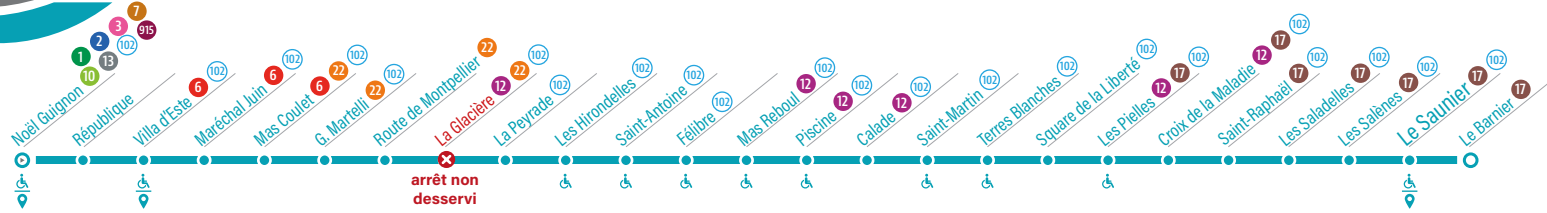

HORAIRES VALABLES DU 18 MARS JUSQU'À LA FIN DES TRAVAUX AV. CELESTIN ARNAUD

11

SÈTE Noël Guignon ▶ FRONTIGNAN Le Barnier

CIRCULE DU LUNDI AU DIMANCHE

Circulation les jours fériés sauf les 1er janvier, 1er mai et 25 décembre.

1. **LÉGENDE**
2. Terminus
   - Arrêt accessible PMR
   - Sens de la ligne
   - Point de vente

ne circule pas le samedi

DU LUNDI AU SAMEDI